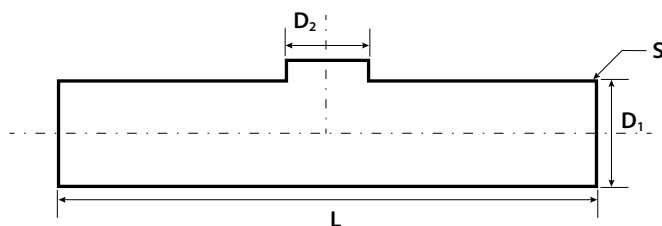

8.3 TRPE - Main pipe with collar.

MAIN PIPE diameter D1: [mm]	Collar's external diameter D2: [mm]	Wall thickness s: [mm]	Main Pipe length L: [mm]	CATALOGUE NO.
90	90	3,6	700	TRPE-090090L700..1200
110	90	3,6	700	TRPE-110090L700..1200
110	110	3,6	700	TRPE-110110L700..1200
125	90	3,7	700	TRPE-125090L700..1200
125	110	3,7	700	TRPE-125110L700..1200
125	125	3,7	700	TRPE-125125L700..1200
140	90	4,0	700	TRPE-140090L700..1200
140	110	4,0	700	TRPE-140110L700..1200
140	125	4,0	700	TRPE-140125L700..1200
140	140	4,0	700	TRPE-140140L700..1200
160	90	4,5	700	TRPE-160090L700..1200
160	110	4,5	700	TRPE-160110L700..1200
160	125	4,5	700	TRPE-160125L700..1200
160	140	4,5	700	TRPE-160140L700..1200
160	160	4,5	700	TRPE-160160L700..1200
180	90	4,5	700	TRPE-180090L700..1200
180	110	4,5	700	TRPE-180110L700..1200
180	125	4,5	700	TRPE-180125L700..1200
180	140	4,5	700	TRPE-180140L700..1200
180	160	4,5	700	TRPE-180160L700..1200
180	180	4,5	700	TRPE-180180L700..1200
200	90	4,5	700	TRPE-200090L700..1200
200	110	4,5	700	TRPE-200110L700..1200
200	125	4,5	700	TRPE-200125L700..1200
200	140	4,5	700	TRPE-200140L700..1200
200	160	4,5	700	TRPE-200160L700..1200
200	180	4,5	700	TRPE-200180L700..1200
200	200	4,5	700	TRPE-200200L700..1200
225	90	5,0	700	TRPE-225090L700..1200
225	110	5,0	700	TRPE-225110L700..1200
225	125	5,0	700	TRPE-225125L700..1200
225	140	5,0	700	TRPE-225140L700..1200
225	160	5,0	700	TRPE-225160L700..1200
225	180	5,0	700	TRPE-225180L700..1200
225	200	5,0	700	TRPE-225200L700..1200
225	225	5,0	700	TRPE-225225L700..1200
250	90	5,5	700	TRPE-250090L700..1200